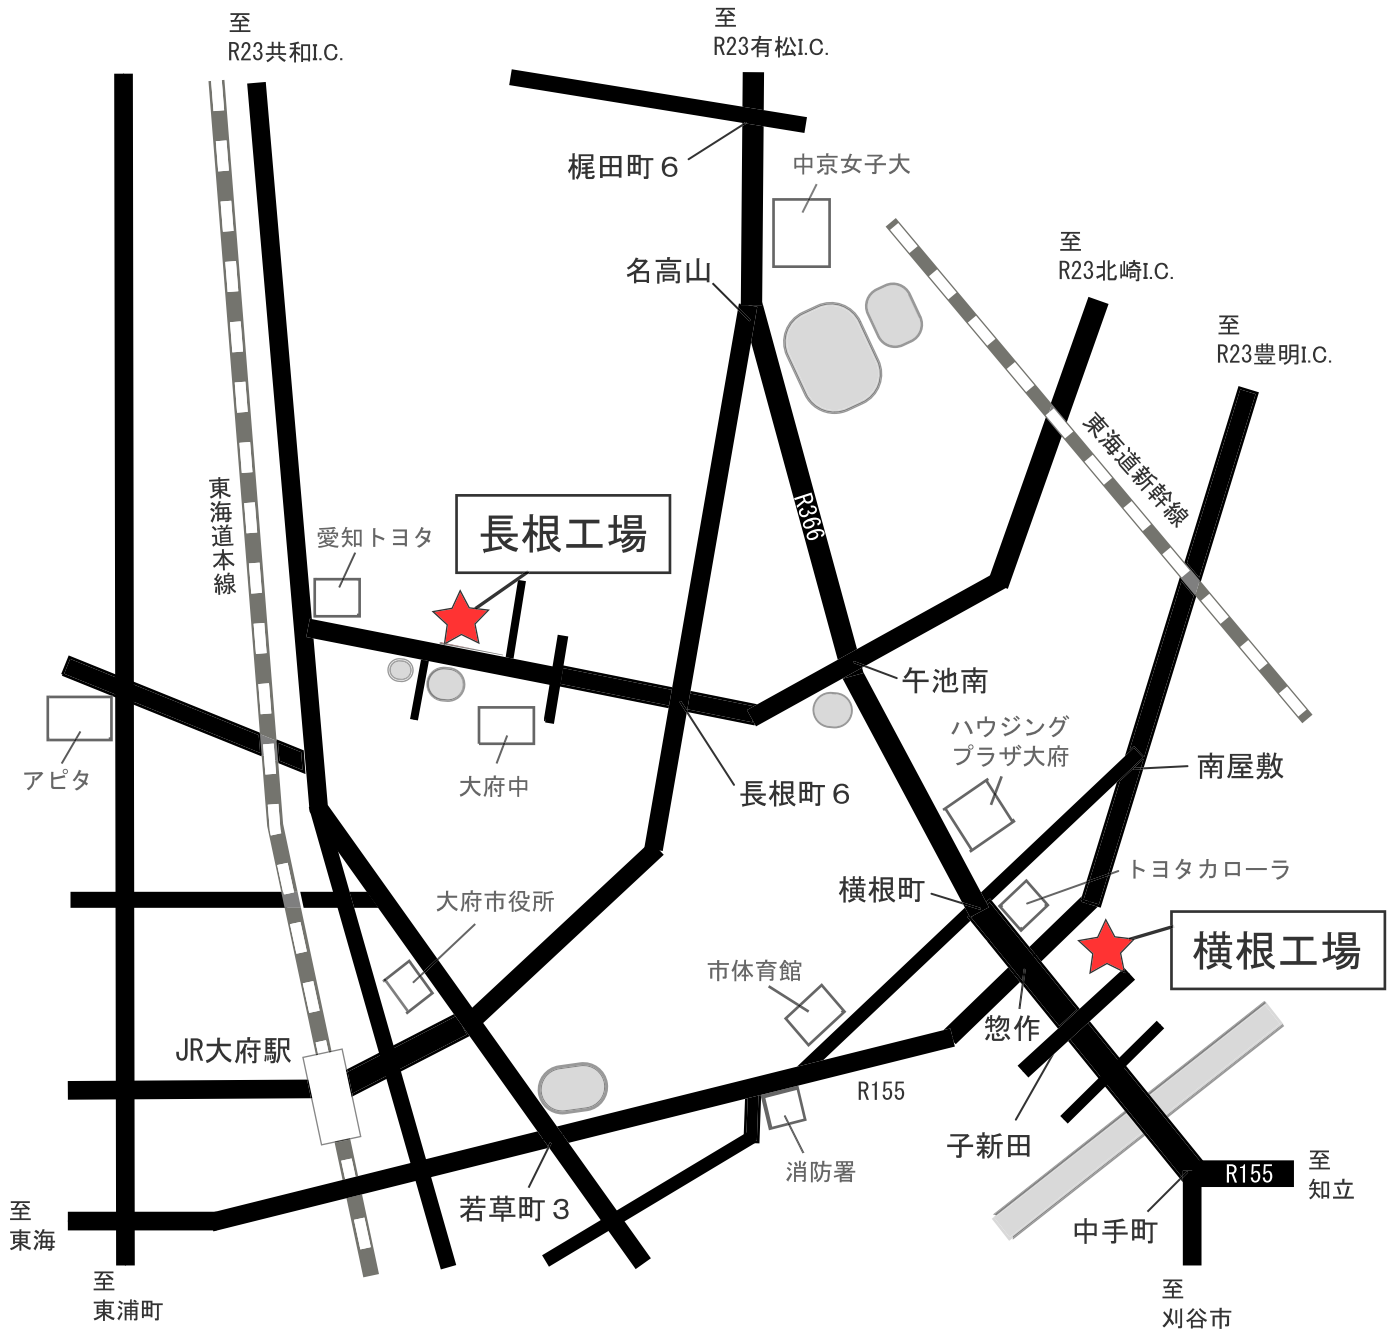

株式会社 東海理機製作所

(横根工場・長根工場 地図)

横根工場：〒474-8557 愛知県大府市横根町惣作70

TEL 0562-46-2281 FAX 0562-46-2284

長根工場：〒474-8558 愛知県大府市長根町2-290

TEL 0562-46-2251 FAX 0562-48-8877